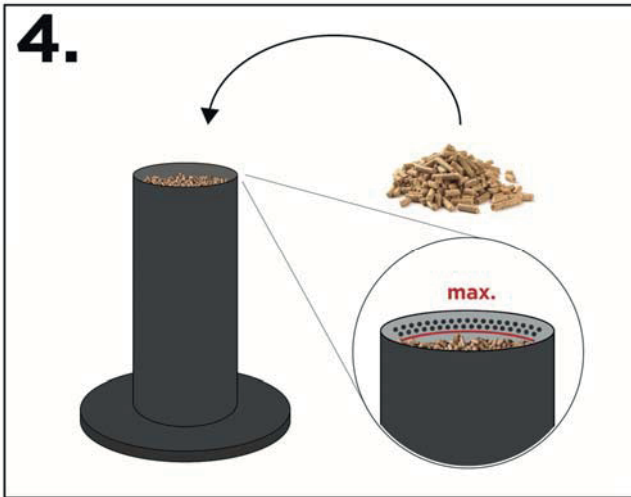

FAIA
place

Bedienungsanleitung

Operations Manual

	kg	29,6
	kW	6 - 7
	kg	5,5
	min	180  240 
		 6 - 8 mm

DE: Aschegitter muss frei von Verunreinigungen sein! Verwenden Sie zur Reinigung den beigelegten Pinsel.

EN: The ash grid must be free of impurities! Use the enclosed brush for cleaning.