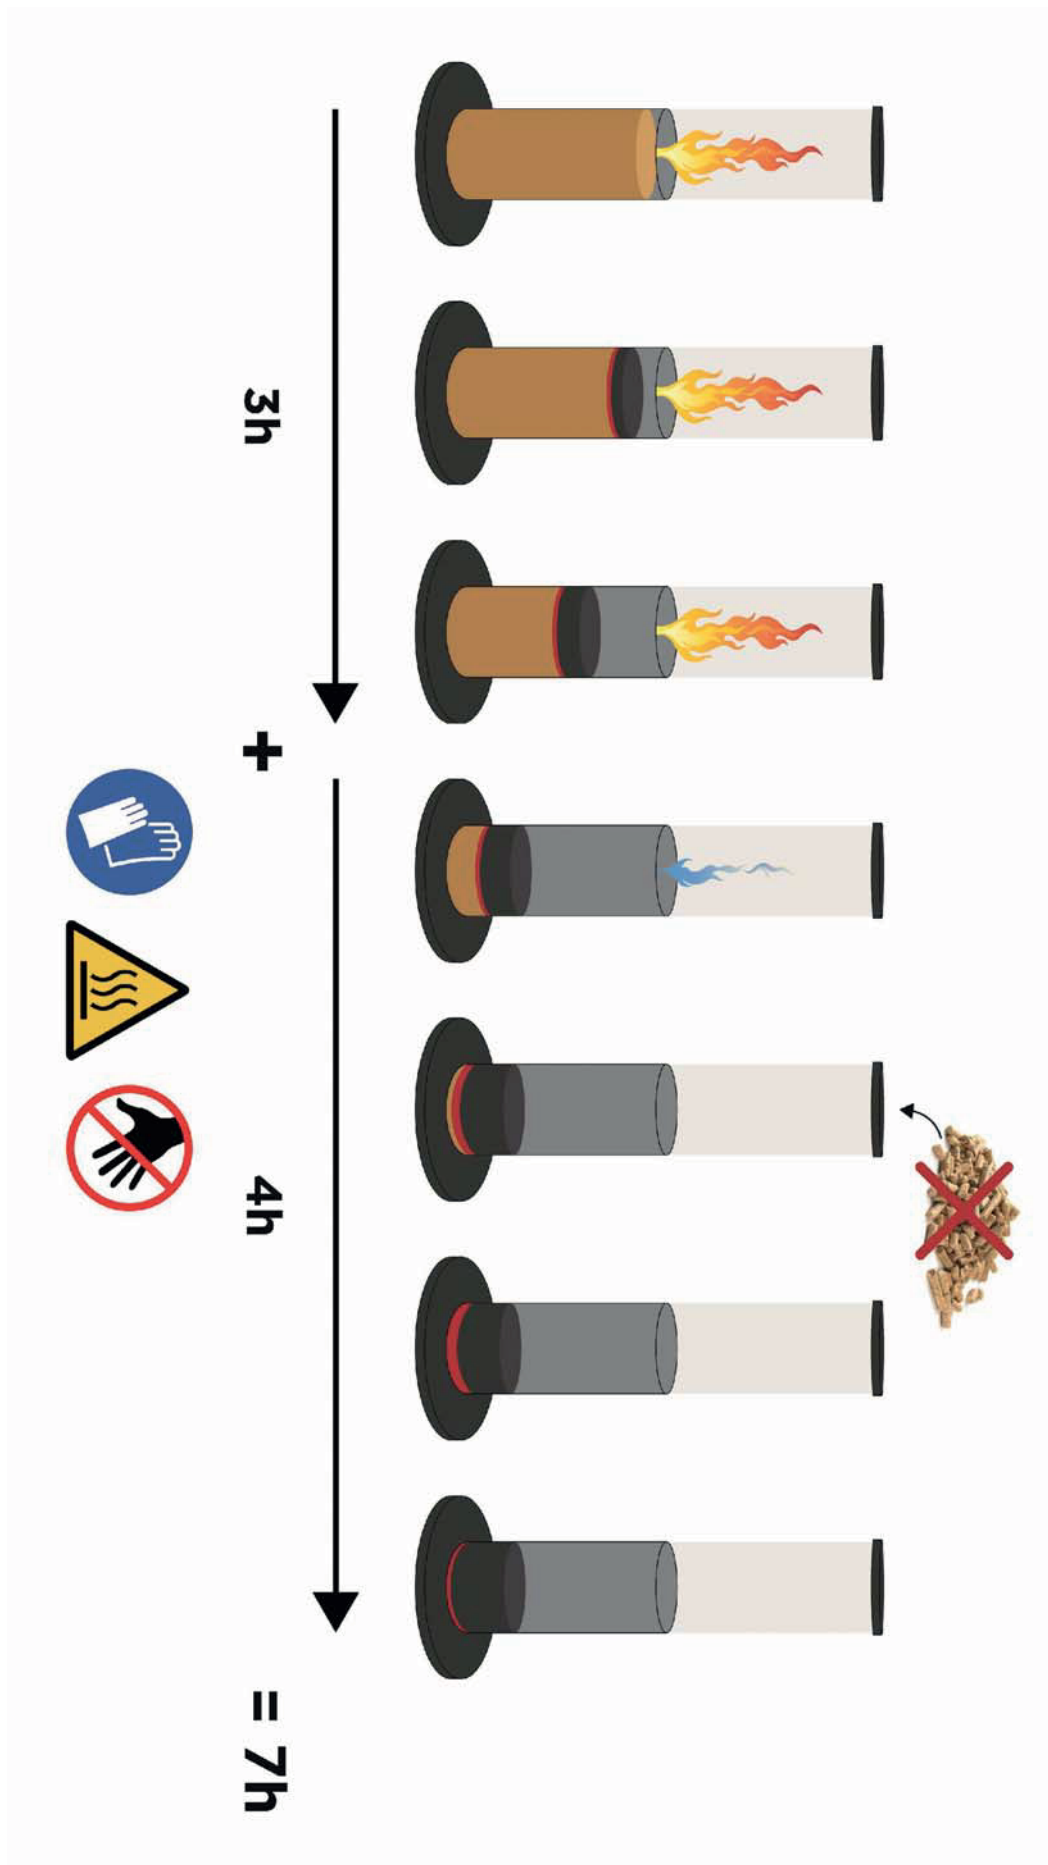

FAIA
place

Bedienungsanleitung

Operations Manual

	kg	29,6
	kW	6 - 7
	kg	5,5
	min	180  240 
		 6 - 8 mm

DE: Aschegitter muss frei von Verunreinigungen sein! Verwenden Sie zur Reinigung den beigelegten Pinsel.

EN: The ash grid must be free of impurities! Use the enclosed brush for cleaning.