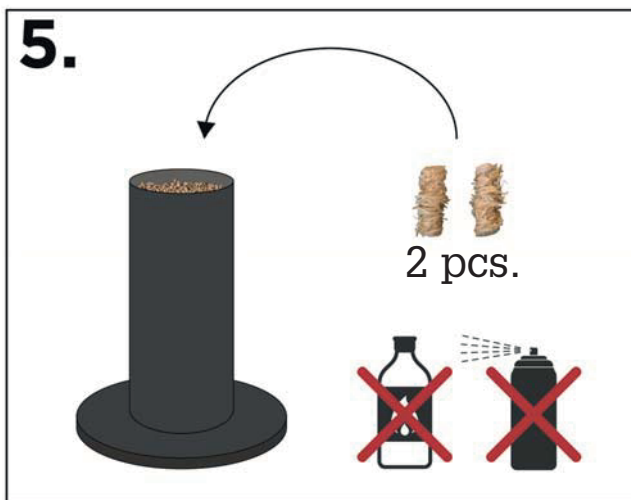

FAIA
place

Bedienungsanleitung

Operations Manual

	kg	29,6
	kW	6 - 7
	kg	5,5
	min	180  240 
		 6 - 8 mm

DE: Aschegitter muss frei von Verunreinigungen sein! Verwenden Sie zur Reinigung den beigelegten Pinsel.

EN: The ash grid must be free of impurities! Use the enclosed brush for cleaning.