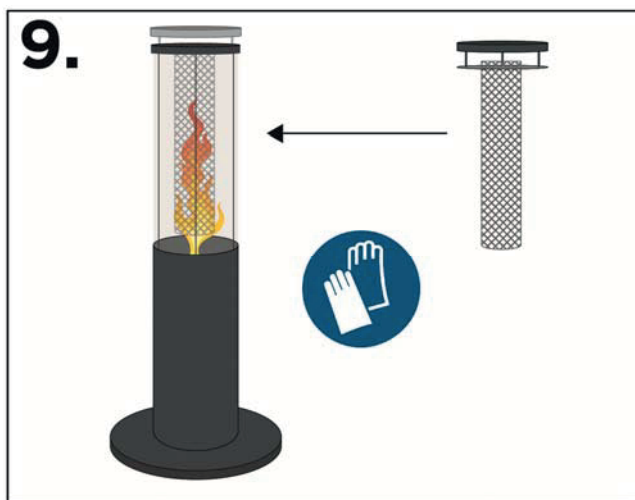

FAIA
place

Bedienungsanleitung

Operations Manual

	kg	29,6
	kW	6 - 7
	kg	5,5
	min	180  240 
		 6 - 8 mm

DE: Aschegitter muss frei von Verunreinigungen sein! Verwenden Sie zur Reinigung den beigelegten Pinsel.

EN: The ash grid must be free of impurities! Use the enclosed brush for cleaning.