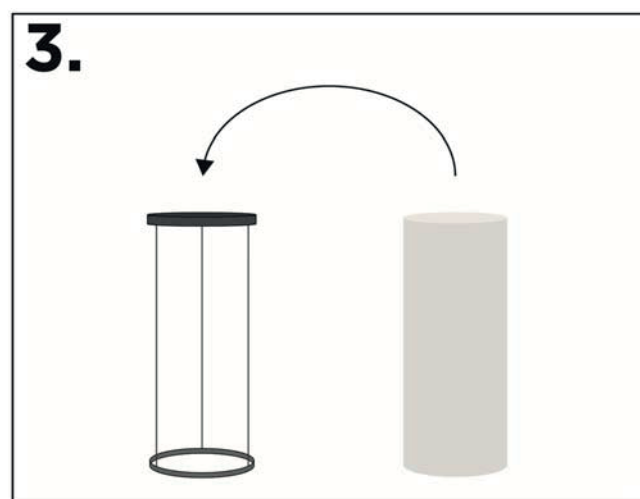

FAIA
place

Bedienungsanleitung

Operations Manual

	kg	29,6
	kW	6 - 7
	kg	5,5
	min	180  240 
		 6 - 8 mm

DE: Aschegitter muss frei von Verunreinigungen sein! Verwenden Sie zur Reinigung den beigelegten Pinsel.

EN: The ash grid must be free of impurities! Use the enclosed brush for cleaning.