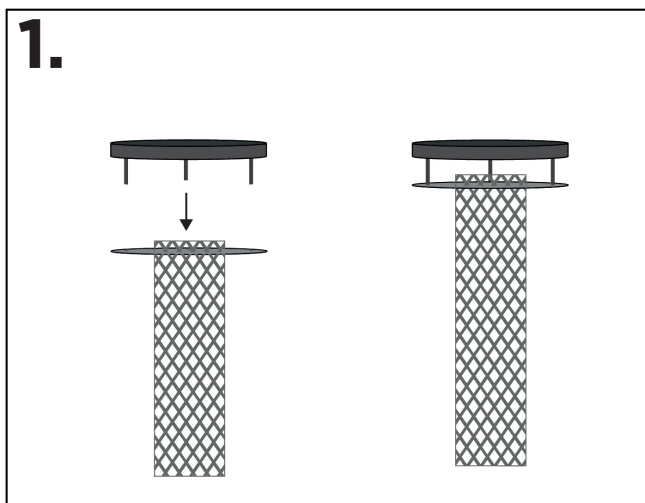

FAIA
place

Bedienungsanleitung

Operations Manual

	kg	29,6
	kW	6 - 7
	kg	5,5
	min	180  240 
		 6 - 8 mm

DE: Aschegitter muss frei von Verunreinigungen sein! Verwenden Sie zur Reinigung den beigelegten Pinsel.

EN: The ash grid must be free of impurities! Use the enclosed brush for cleaning.