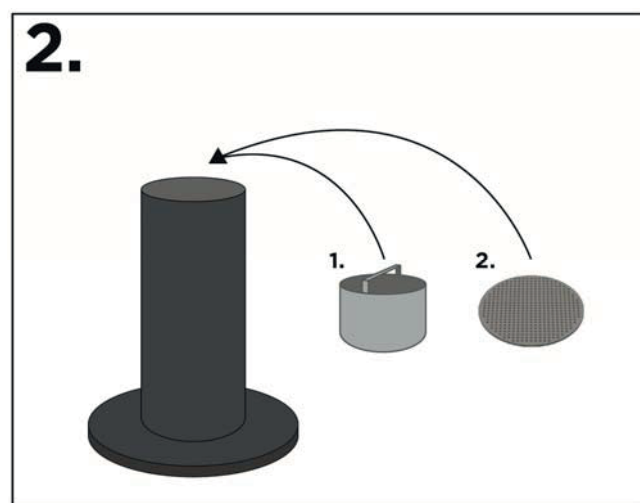

FAIA
place

Bedienungsanleitung

Operations Manual

	kg	29,6
	kW	6 - 7
	kg	5,5
	min	180  240 
		 6 - 8 mm

DE: Aschegitter muss frei von Verunreinigungen sein! Verwenden Sie zur Reinigung den beigelegten Pinsel.

EN: The ash grid must be free of impurities! Use the enclosed brush for cleaning.