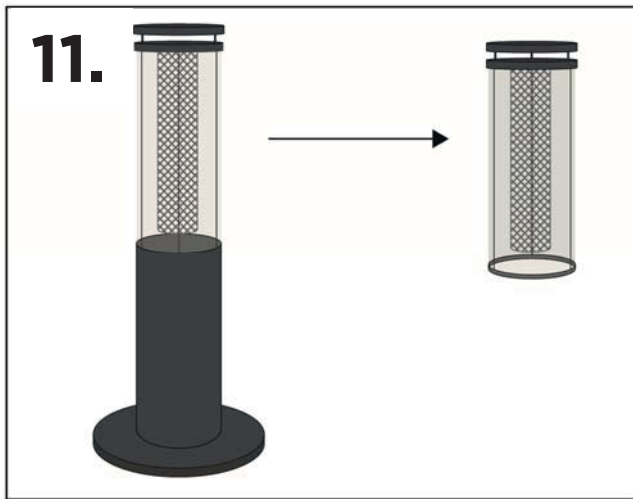

FAIA
place

Bedienungsanleitung

Operations Manual

	kg	29,6
	kW	6 - 7
	kg	5,5
	min	180  240 
		 6 - 8 mm

DE: Aschegitter muss frei von Verunreinigungen sein! Verwenden Sie zur Reinigung den beigelegten Pinsel.

EN: The ash grid must be free of impurities! Use the enclosed brush for cleaning.