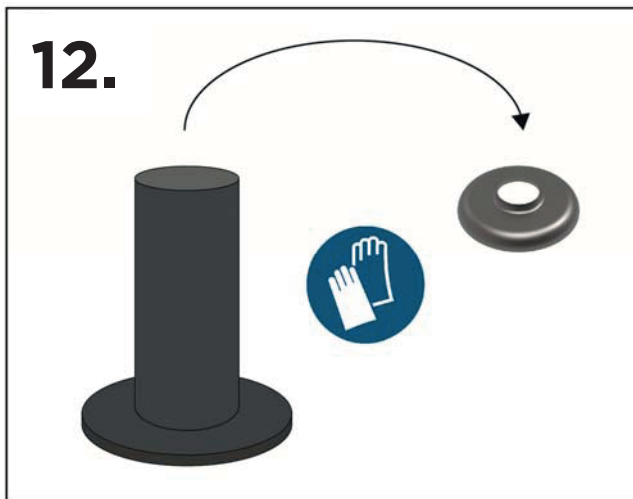

FAIA
place

Bedienungsanleitung

Operations Manual

	kg	29,6
	kW	6 - 7
	kg	5,5
	min	180  240 
		 6 - 8 mm

DE: Aschegitter muss frei von Verunreinigungen sein! Verwenden Sie zur Reinigung den beigelegten Pinsel.

EN: The ash grid must be free of impurities! Use the enclosed brush for cleaning.