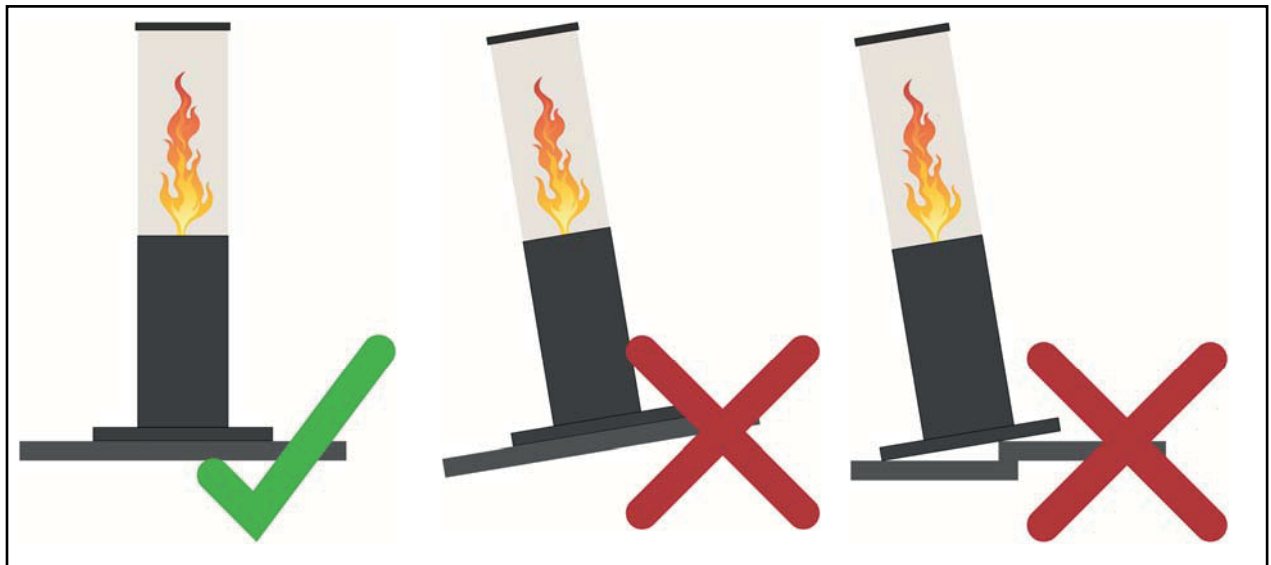

FAIA
place

Bedienungsanleitung

Operations Manual

	kg	29,6
	kW	6 - 7
	kg	5,5
	min	180  240 
		 6 - 8 mm

DE: Aschegitter muss frei von Verunreinigungen sein! Verwenden Sie zur Reinigung den beigelegten Pinsel.

EN: The ash grid must be free of impurities! Use the enclosed brush for cleaning.