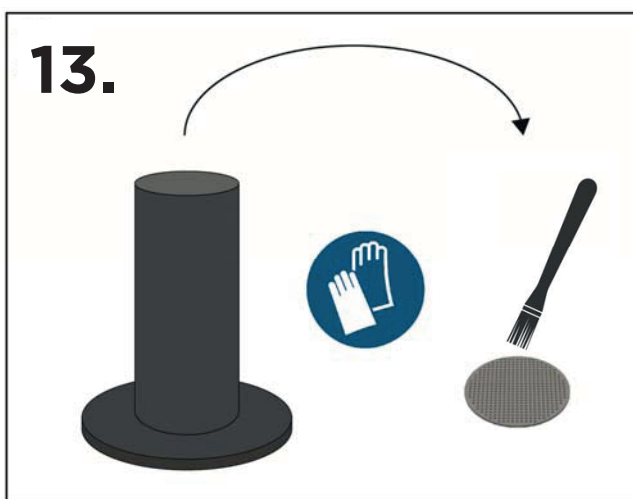

FAIA
place

Bedienungsanleitung

Operations Manual

	kg	29,6
	kW	6 - 7
	kg	5,5
	min	180  240 
		 6 - 8 mm

DE: Aschegitter muss frei von Verunreinigungen sein! Verwenden Sie zur Reinigung den beigelegten Pinsel.

EN: The ash grid must be free of impurities! Use the enclosed brush for cleaning.