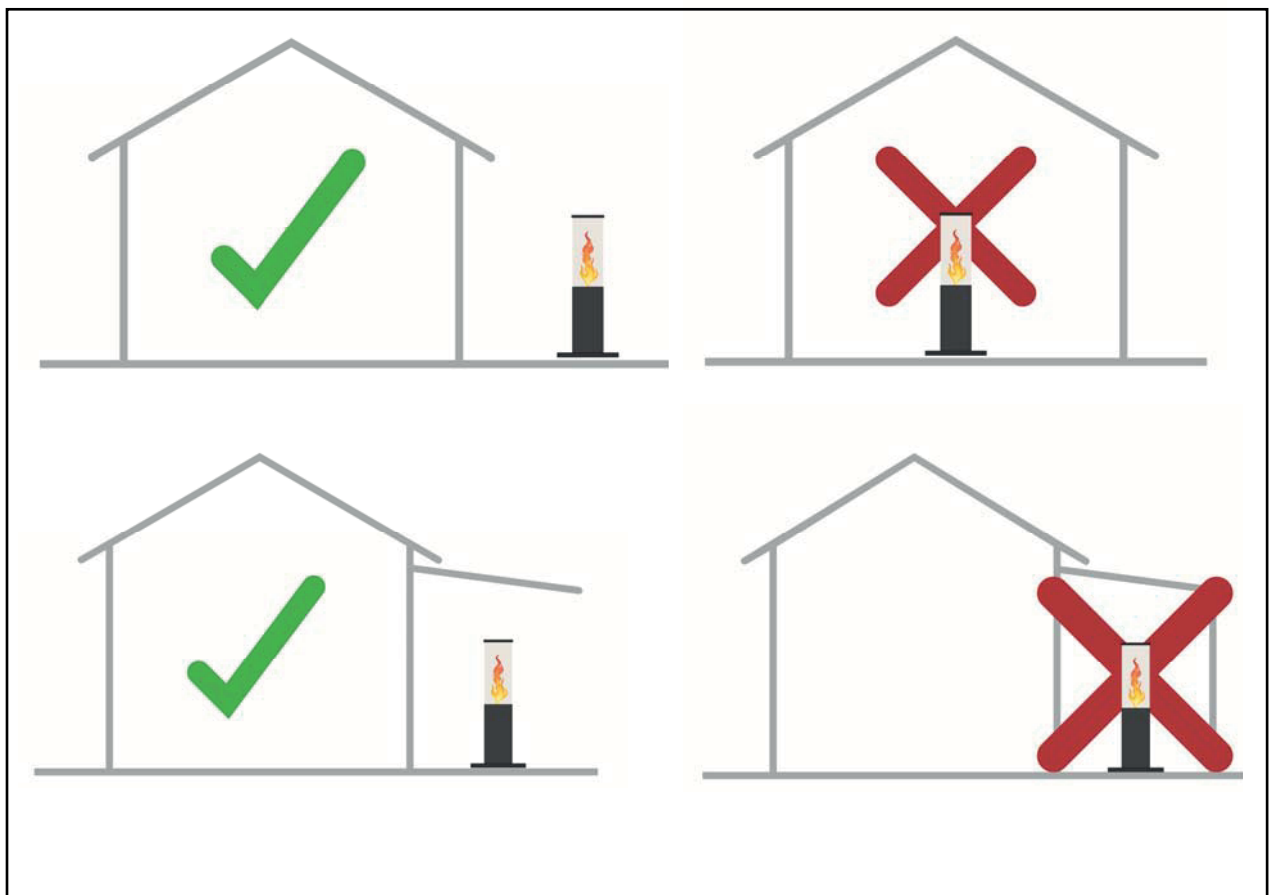

FAIA
place

Bedienungsanleitung

Operations Manual

	kg	29,6
	kW	6 - 7
	kg	5,5
	min	180  240 
		 6 - 8 mm

DE: Aschegitter muss frei von Verunreinigungen sein! Verwenden Sie zur Reinigung den beigelegten Pinsel.

EN: The ash grid must be free of impurities! Use the enclosed brush for cleaning.