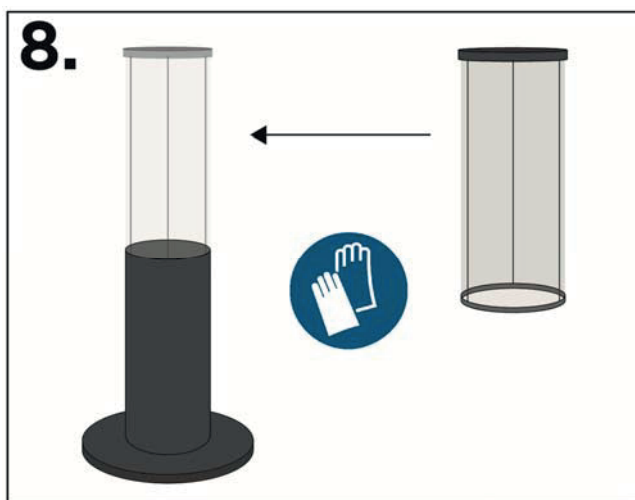

FAIA
place

Bedienungsanleitung

Operations Manual

	kg	29,6
	kW	6 - 7
	kg	5,5
	min	180  240 
		 6 - 8 mm

DE: Aschegitter muss frei von Verunreinigungen sein! Verwenden Sie zur Reinigung den beigelegten Pinsel.

EN: The ash grid must be free of impurities! Use the enclosed brush for cleaning.