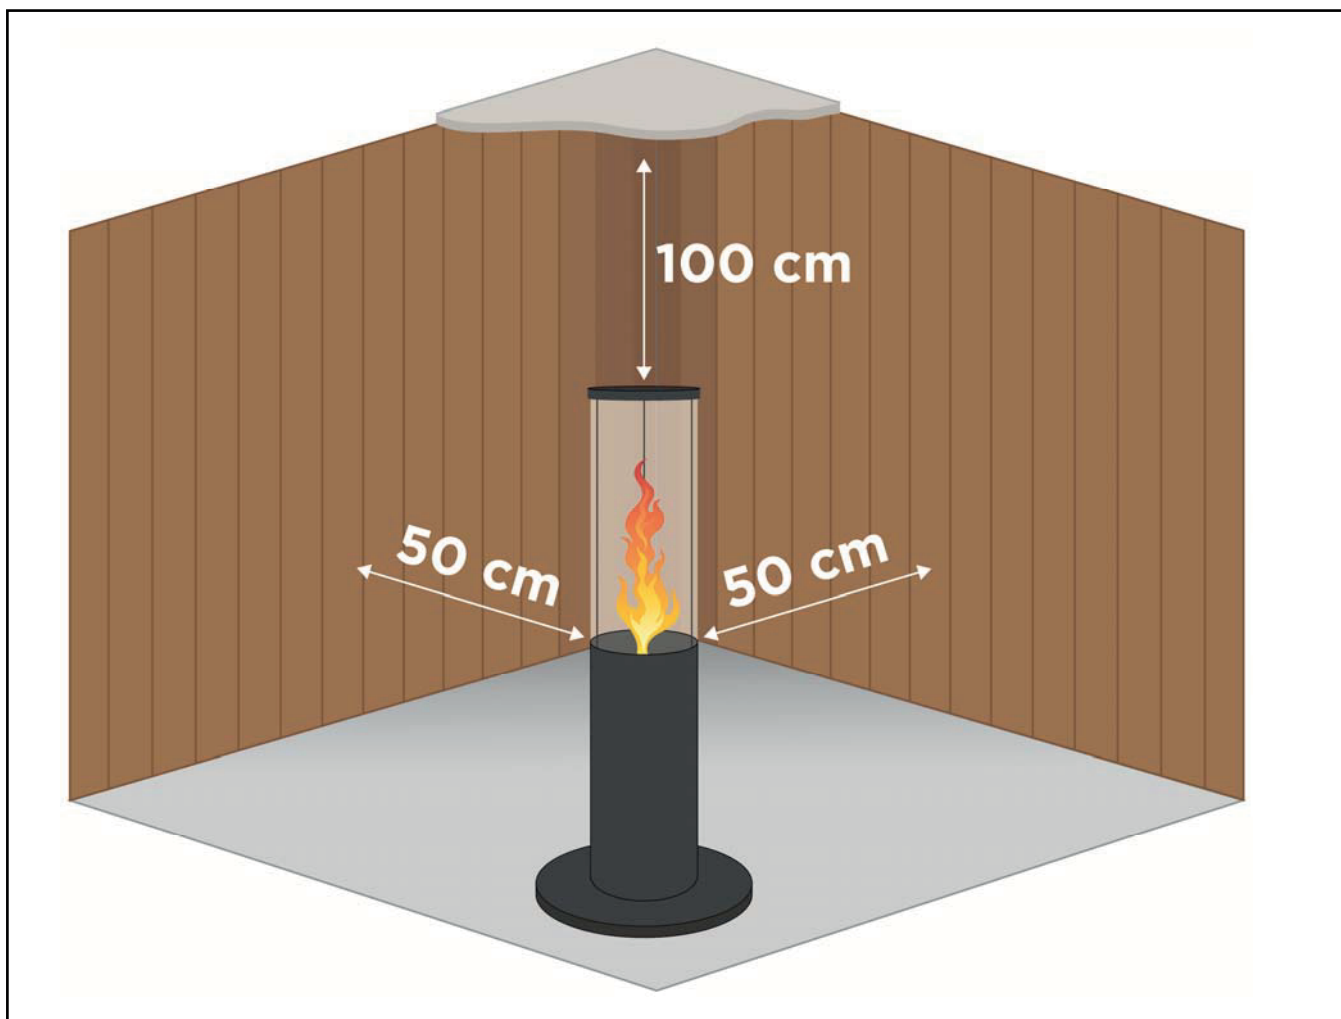

FAIA
place

Bedienungsanleitung

Operations Manual

	kg	29,6
	kW	6 - 7
	kg	5,5
	min	180  240 
		 6 - 8 mm

DE: Aschegitter muss frei von Verunreinigungen sein! Verwenden Sie zur Reinigung den beigelegten Pinsel.

EN: The ash grid must be free of impurities! Use the enclosed brush for cleaning.