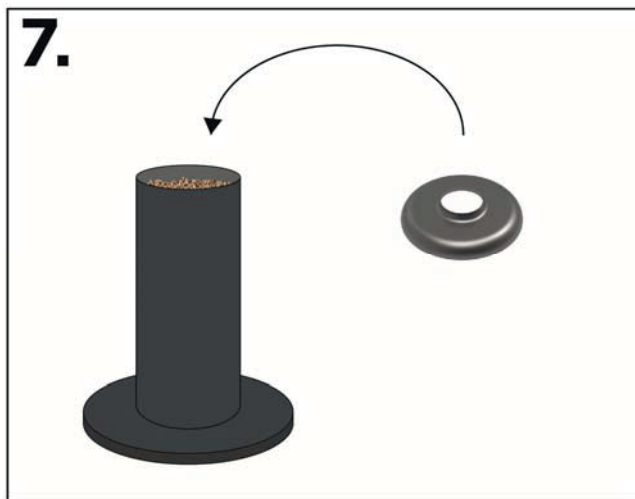

FAIA
place

Bedienungsanleitung

Operations Manual

	kg	29,6
	kW	6 - 7
	kg	5,5
	min	180  240 
		 6 - 8 mm

DE: Aschegitter muss frei von Verunreinigungen sein! Verwenden Sie zur Reinigung den beigelegten Pinsel.

EN: The ash grid must be free of impurities! Use the enclosed brush for cleaning.