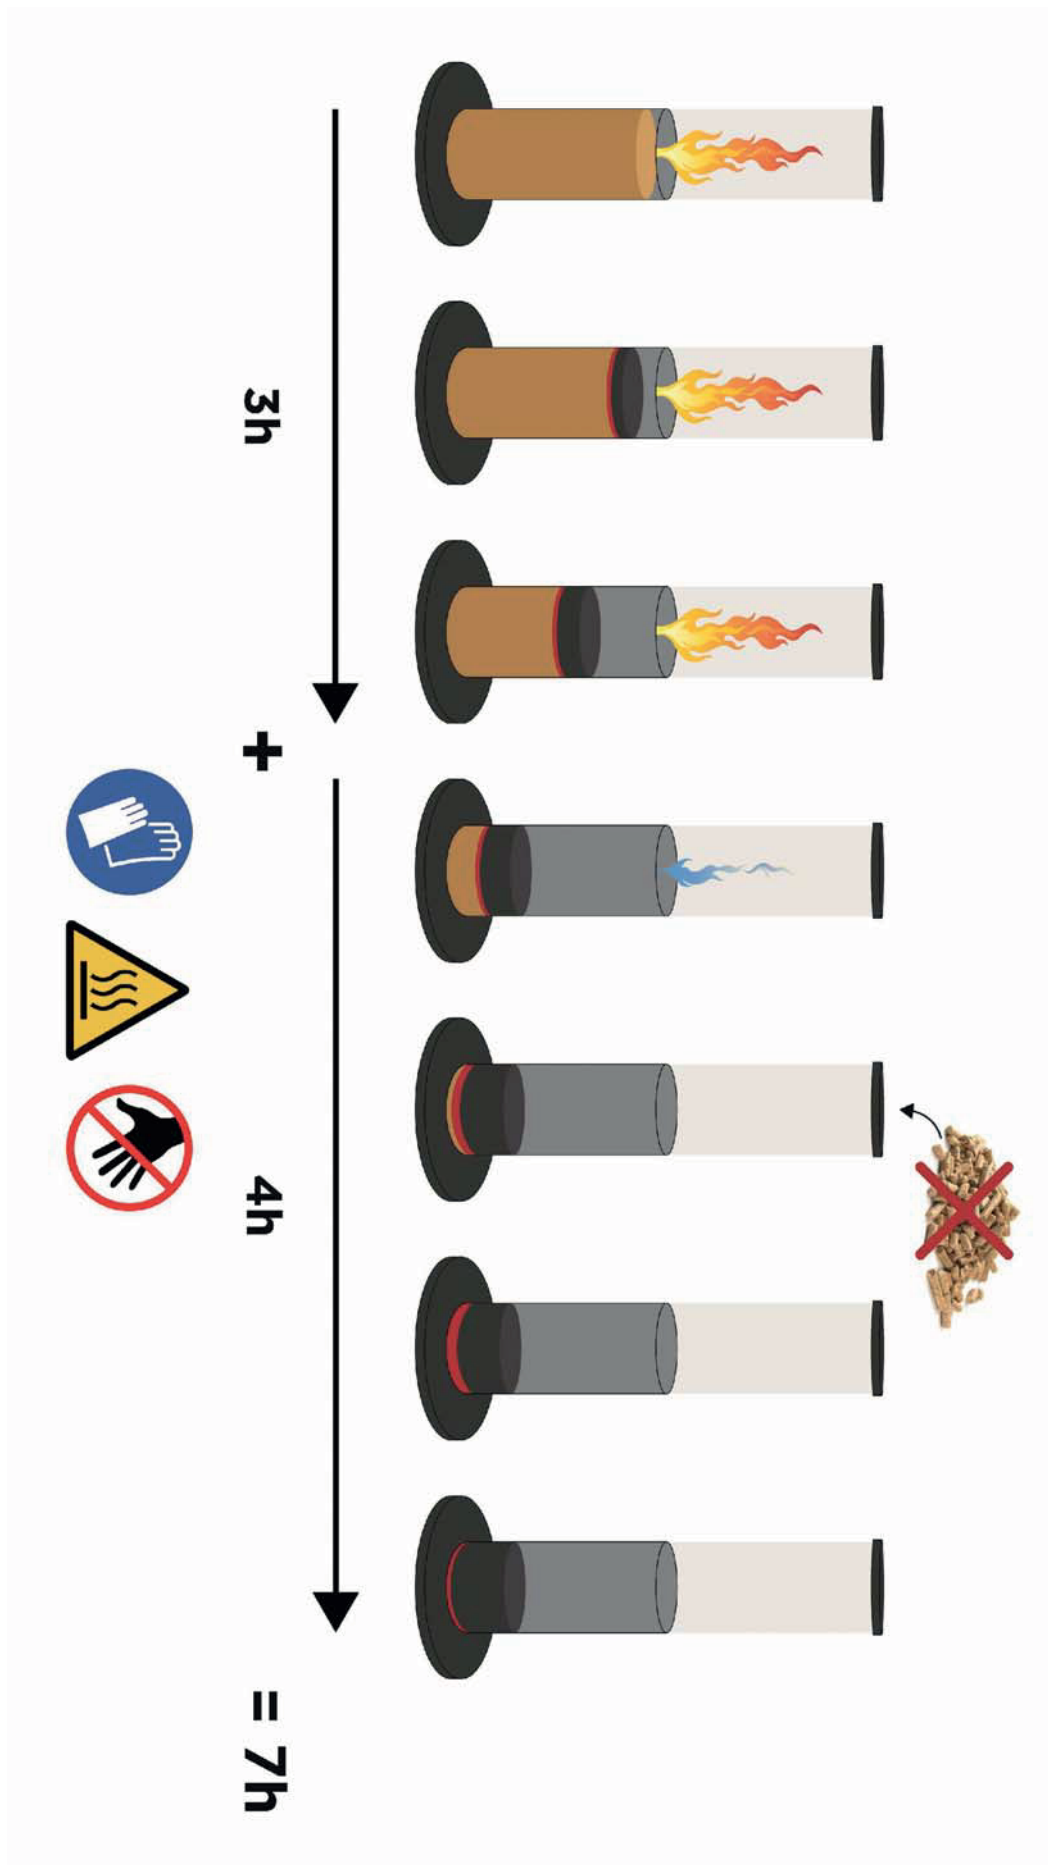

FAIA
place

Bedienungsanleitung

Operations Manual

	kg	29,6
	kW	6 - 7
	kg	5,5
	min	180  240 
		 6 - 8 mm

DE: Aschegitter muss frei von Verunreinigungen sein!
Verwenden Sie zur Reinigung den beigelegten Pinsel.

EN: The ash grid must be free of impurities!
Use the enclosed brush for cleaning.