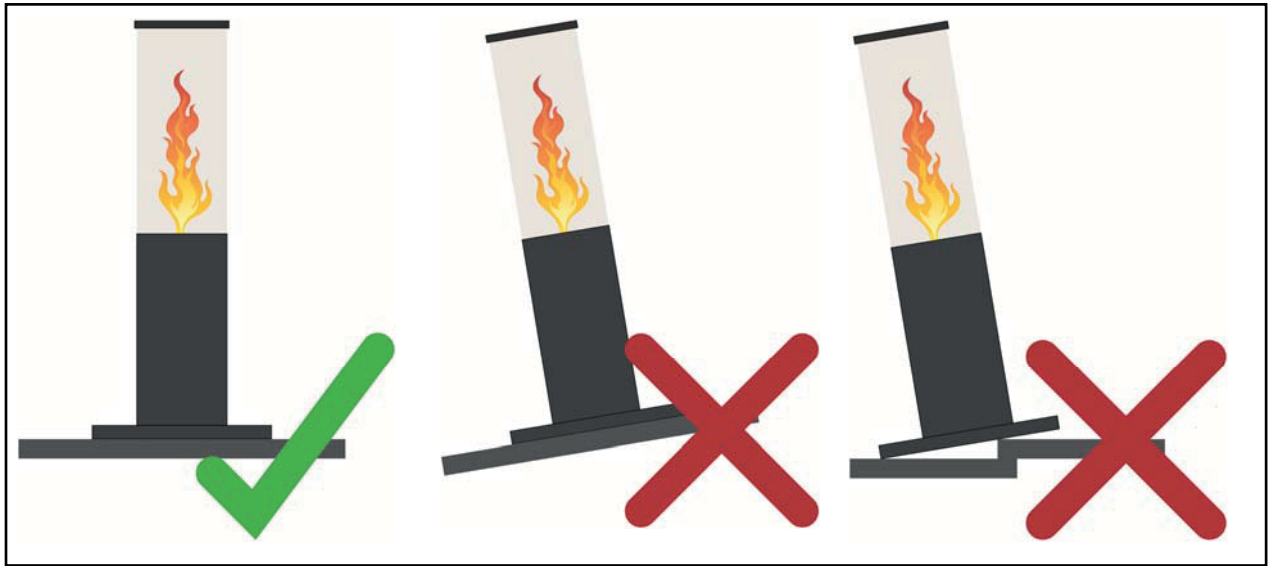

FAIA
place

Bedienungsanleitung

Operations Manual

	kg	29,6
	kW	6 - 7
	kg	5,5
	min	180  240 
		 6 - 8 mm

DE: Aschegitter muss frei von Verunreinigungen sein!
Verwenden Sie zur Reinigung den beigelegten Pinsel.

EN: The ash grid must be free of impurities!
Use the enclosed brush for cleaning.