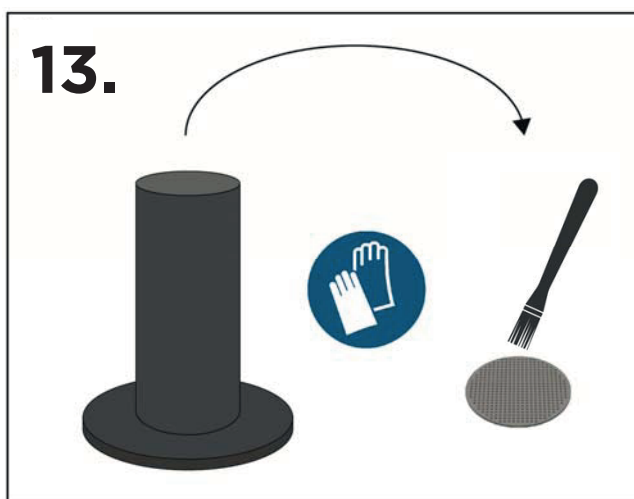

FAIA
place

Bedienungsanleitung

Operations Manual

	kg	29,6
	kW	6 - 7
	kg	5,5
	min	180  240 
		 6 - 8 mm

DE: Aschegitter muss frei von Verunreinigungen sein!
Verwenden Sie zur Reinigung den beigelegten Pinsel.

EN: The ash grid must be free of impurities!
Use the enclosed brush for cleaning.