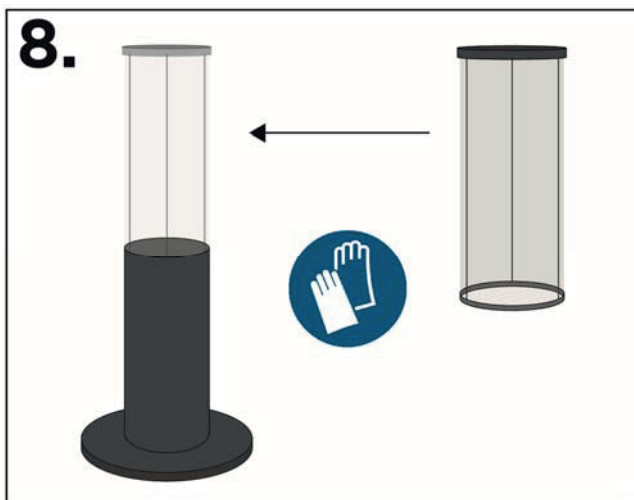

FAIA
place

Bedienungsanleitung

Operations Manual

	kg	29,6
	kW	6 - 7
	kg	5,5
	min	180  240 
		 6 - 8 mm

DE: Aschegitter muss frei von Verunreinigungen sein!
Verwenden Sie zur Reinigung den beigelegten Pinsel.

EN: The ash grid must be free of impurities!
Use the enclosed brush for cleaning.