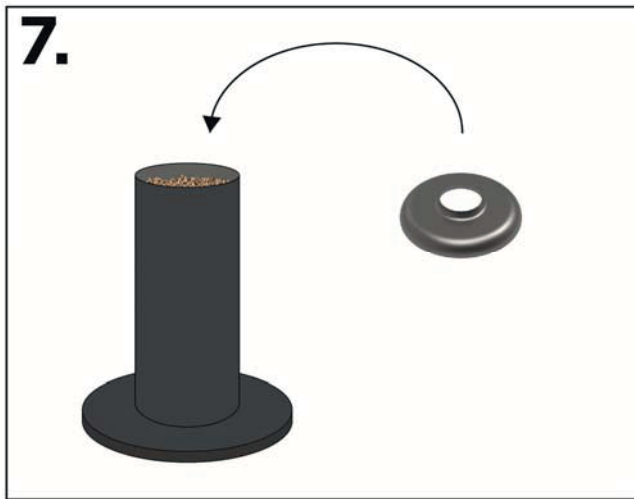

FAIA
place

Bedienungsanleitung

Operations Manual

	kg	29,6
	kW	6 - 7
	kg	5,5
	min	180  240 
		 6 - 8 mm

DE: Aschegitter muss frei von Verunreinigungen sein!
Verwenden Sie zur Reinigung den beigelegten Pinsel.

EN: The ash grid must be free of impurities!
Use the enclosed brush for cleaning.