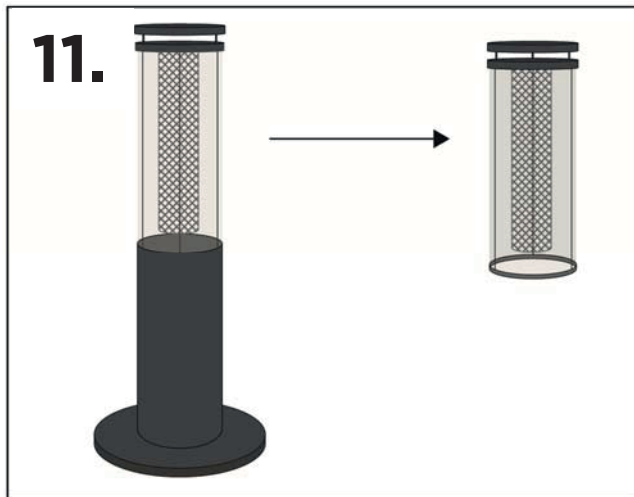

FAIA
place

Bedienungsanleitung

Operations Manual

	kg	29,6
	kW	6 - 7
	kg	5,5
	min	180  240 
		 6 - 8 mm

DE: Aschegitter muss frei von Verunreinigungen sein!
Verwenden Sie zur Reinigung den beigelegten Pinsel.

EN: The ash grid must be free of impurities!
Use the enclosed brush for cleaning.