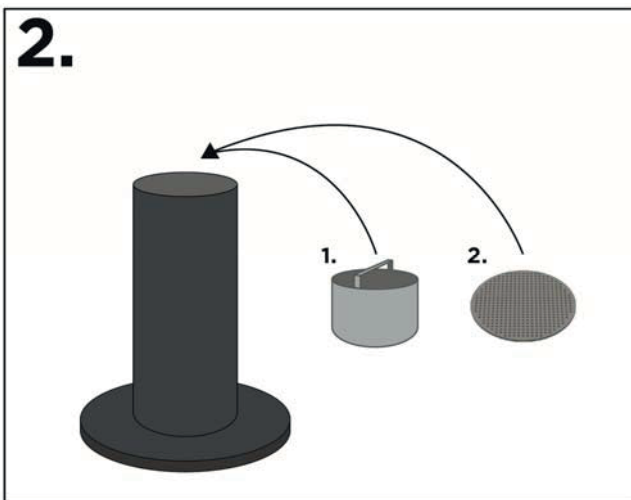

FAIA
place

Bedienungsanleitung

Operations Manual

	kg	29,6
	kW	6 - 7
	kg	5,5
	min	180  240 
		 6 - 8 mm

DE: Aschegitter muss frei von Verunreinigungen sein!
Verwenden Sie zur Reinigung den beigelegten Pinsel.

EN: The ash grid must be free of impurities!
Use the enclosed brush for cleaning.