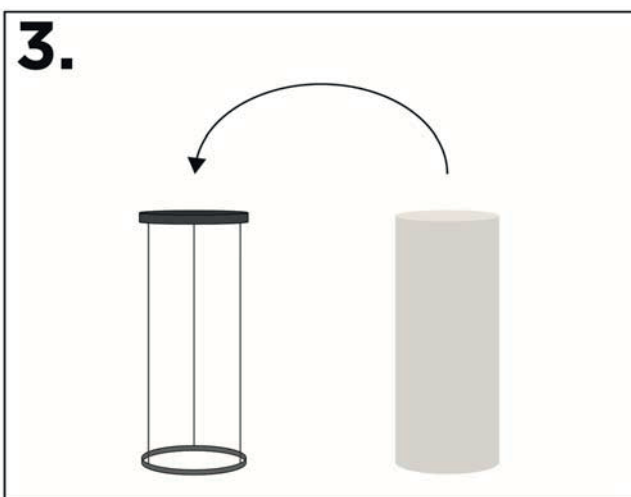

FAIA
place

Bedienungsanleitung

Operations Manual

	kg	29,6
	kW	6 - 7
	kg	5,5
	min	180  240 
		 6 - 8 mm

DE: Aschegitter muss frei von Verunreinigungen sein!
Verwenden Sie zur Reinigung den beigelegten Pinsel.

EN: The ash grid must be free of impurities!
Use the enclosed brush for cleaning.