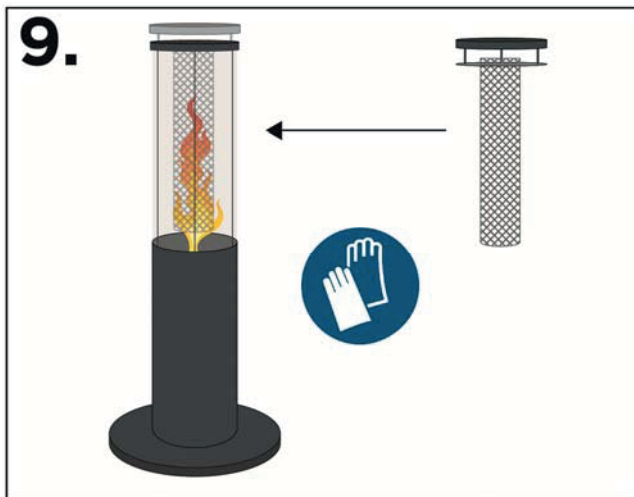

FAIA
place

Bedienungsanleitung

Operations Manual

	kg	29,6
	kW	6 - 7
	kg	5,5
	min	180  240 
		 6 - 8 mm

DE: Aschegitter muss frei von Verunreinigungen sein!
Verwenden Sie zur Reinigung den beigelegten Pinsel.

EN: The ash grid must be free of impurities!
Use the enclosed brush for cleaning.