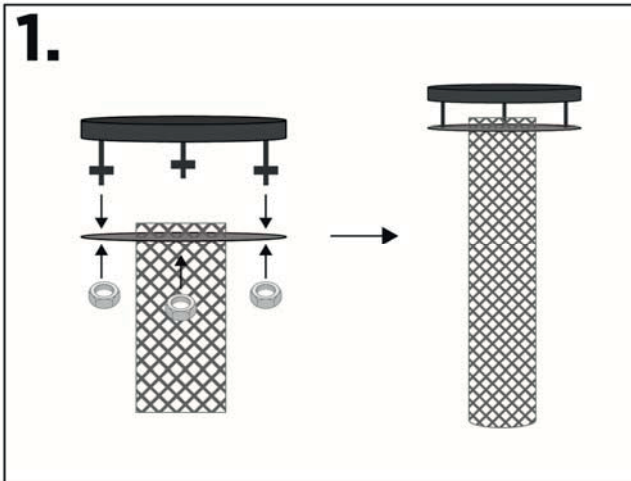

FAIA
place

Bedienungsanleitung

Operations Manual

	kg	29,6
	kW	6 - 7
	kg	5,5
	min	180  240 
		 6 - 8 mm

DE: Aschegitter muss frei von Verunreinigungen sein!
Verwenden Sie zur Reinigung den beigelegten Pinsel.

EN: The ash grid must be free of impurities!
Use the enclosed brush for cleaning.