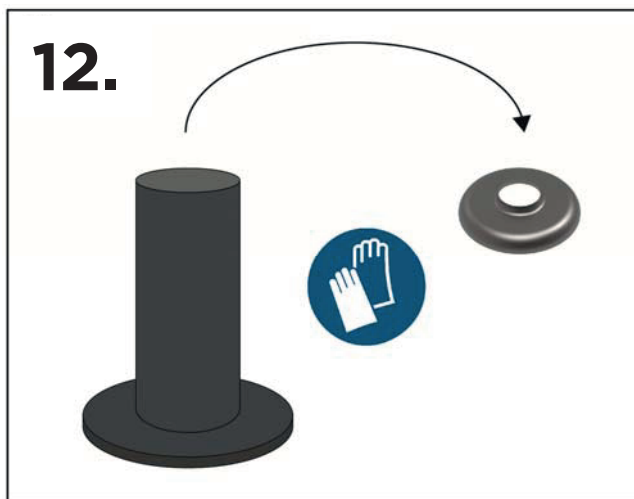

FAIA
place

Bedienungsanleitung

Operations Manual

	kg	29,6
	kW	6 - 7
	kg	5,5
	min	180  240 
		 6 - 8 mm

DE: Aschegitter muss frei von Verunreinigungen sein!
Verwenden Sie zur Reinigung den beigelegten Pinsel.

EN: The ash grid must be free of impurities!
Use the enclosed brush for cleaning.