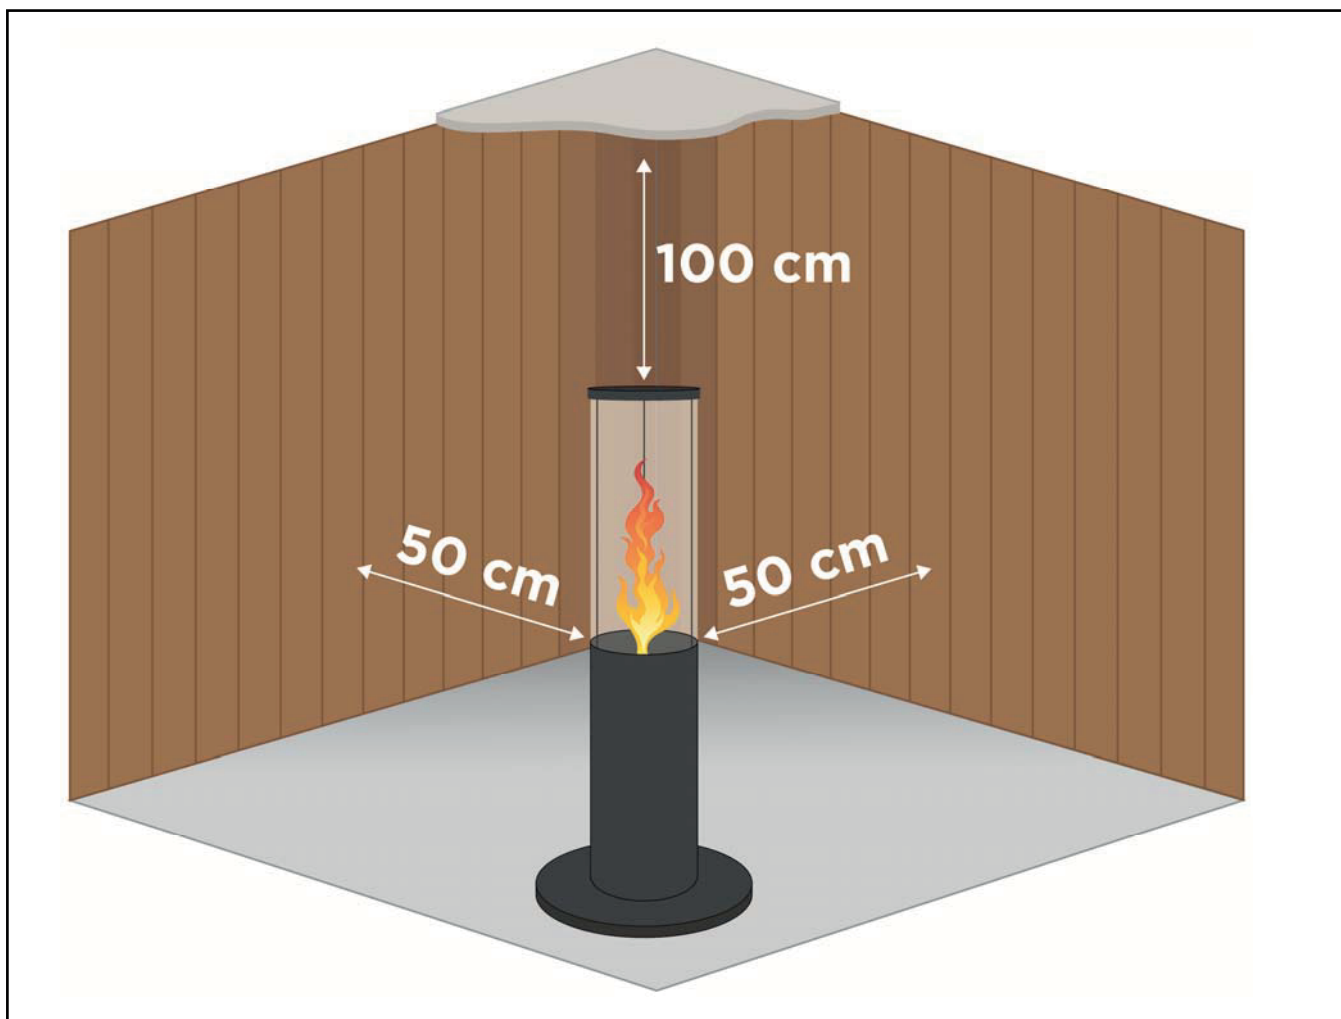

FAIA
place

Bedienungsanleitung

Operations Manual

	kg	29,6
	kW	6 - 7
	kg	5,5
	min	180  240 
		 6 - 8 mm

DE: Aschegitter muss frei von Verunreinigungen sein!
Verwenden Sie zur Reinigung den beigelegten Pinsel.

EN: The ash grid must be free of impurities!
Use the enclosed brush for cleaning.