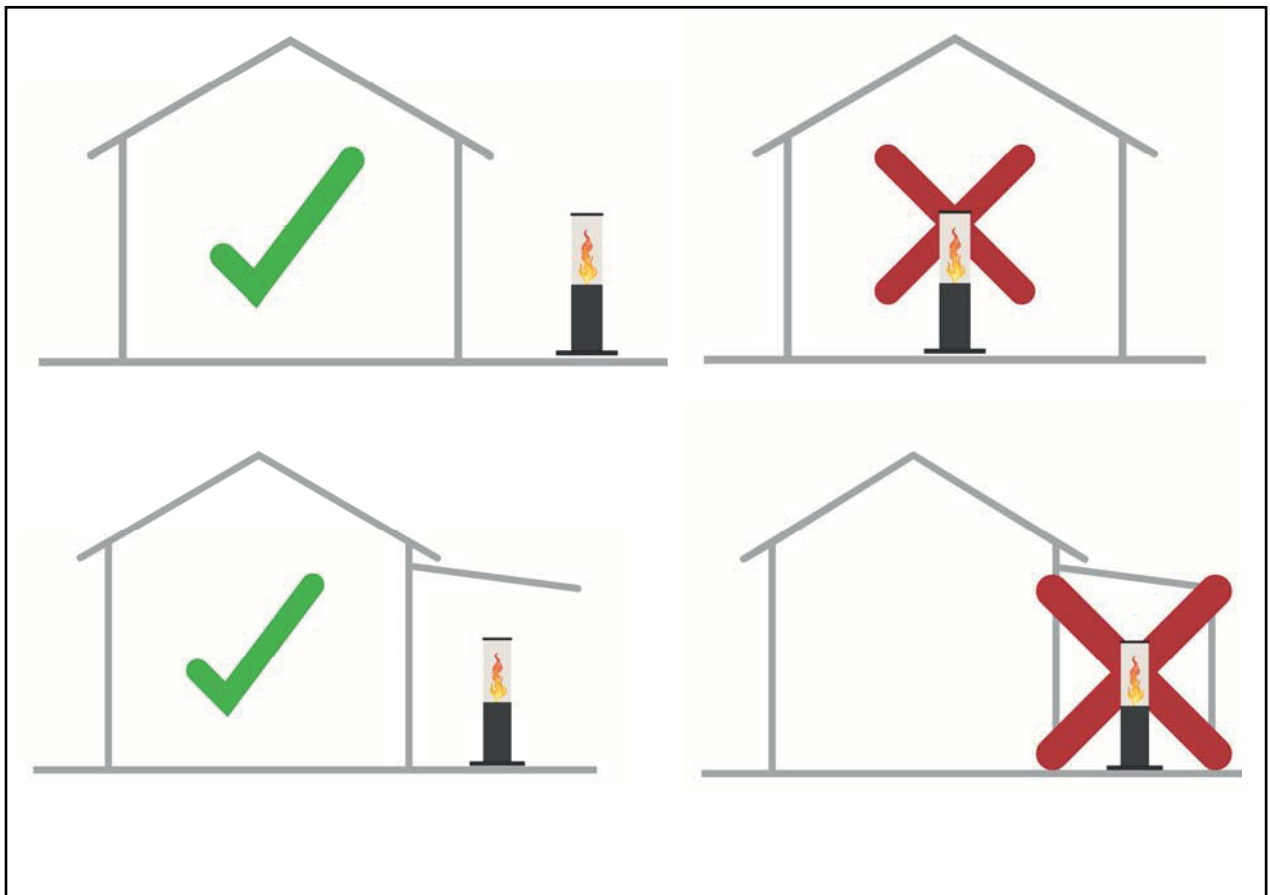

FAIA
place

Bedienungsanleitung

Operations Manual

	kg	29,6
	kW	6 - 7
	kg	5,5
	min	180  240 
		 6 - 8 mm

DE: Aschegitter muss frei von Verunreinigungen sein!
Verwenden Sie zur Reinigung den beigelegten Pinsel.

EN: The ash grid must be free of impurities!
Use the enclosed brush for cleaning.