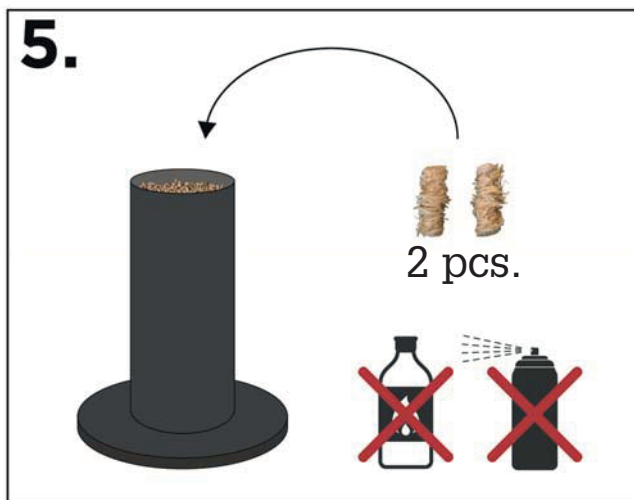

FAIA
place

Bedienungsanleitung

Operations Manual

	kg	29,6
	kW	6 - 7
	kg	5,5
	min	180  240 
		 6 - 8 mm

DE: Aschegitter muss frei von Verunreinigungen sein!
Verwenden Sie zur Reinigung den beigelegten Pinsel.

EN: The ash grid must be free of impurities!
Use the enclosed brush for cleaning.