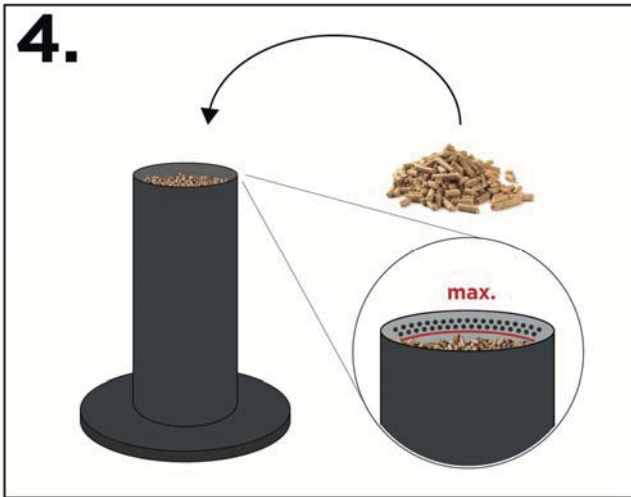

FAIA
place

Bedienungsanleitung

Operations Manual

	kg	29,6
	kW	6 - 7
	kg	5,5
	min	180  240 
		 6 - 8 mm

DE: Aschegitter muss frei von Verunreinigungen sein!
Verwenden Sie zur Reinigung den beigelegten Pinsel.

EN: The ash grid must be free of impurities!
Use the enclosed brush for cleaning.